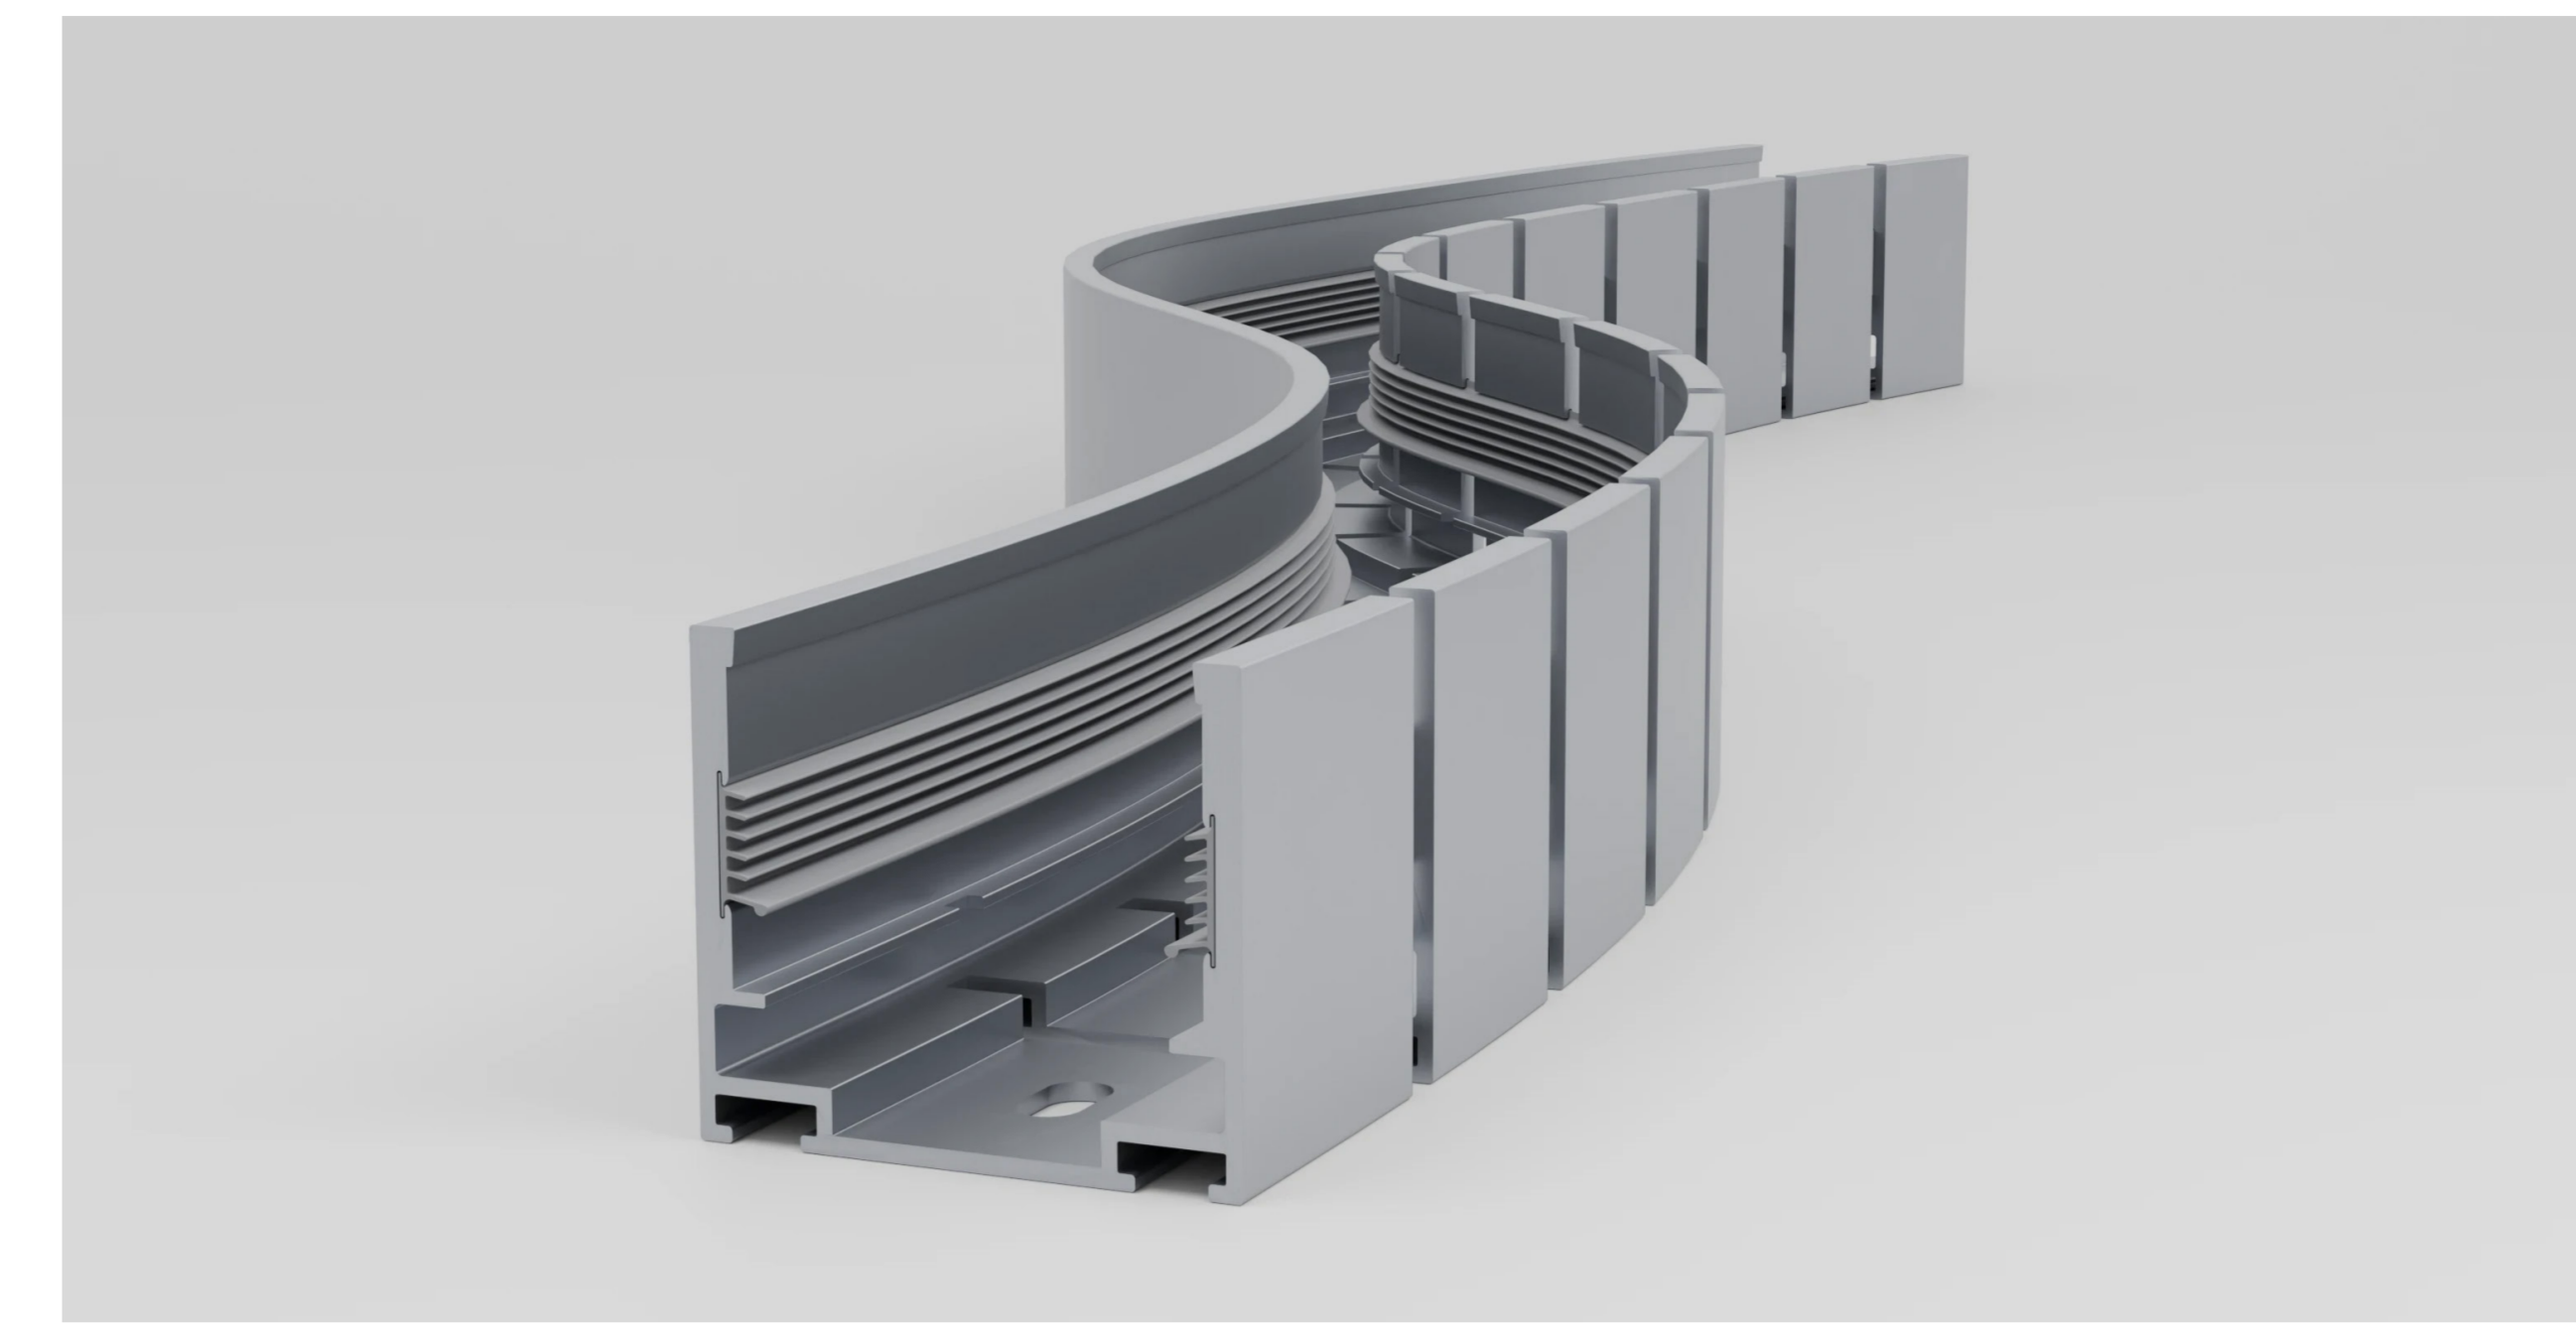

Optico Neon 35 Flexible Grip SV Profile