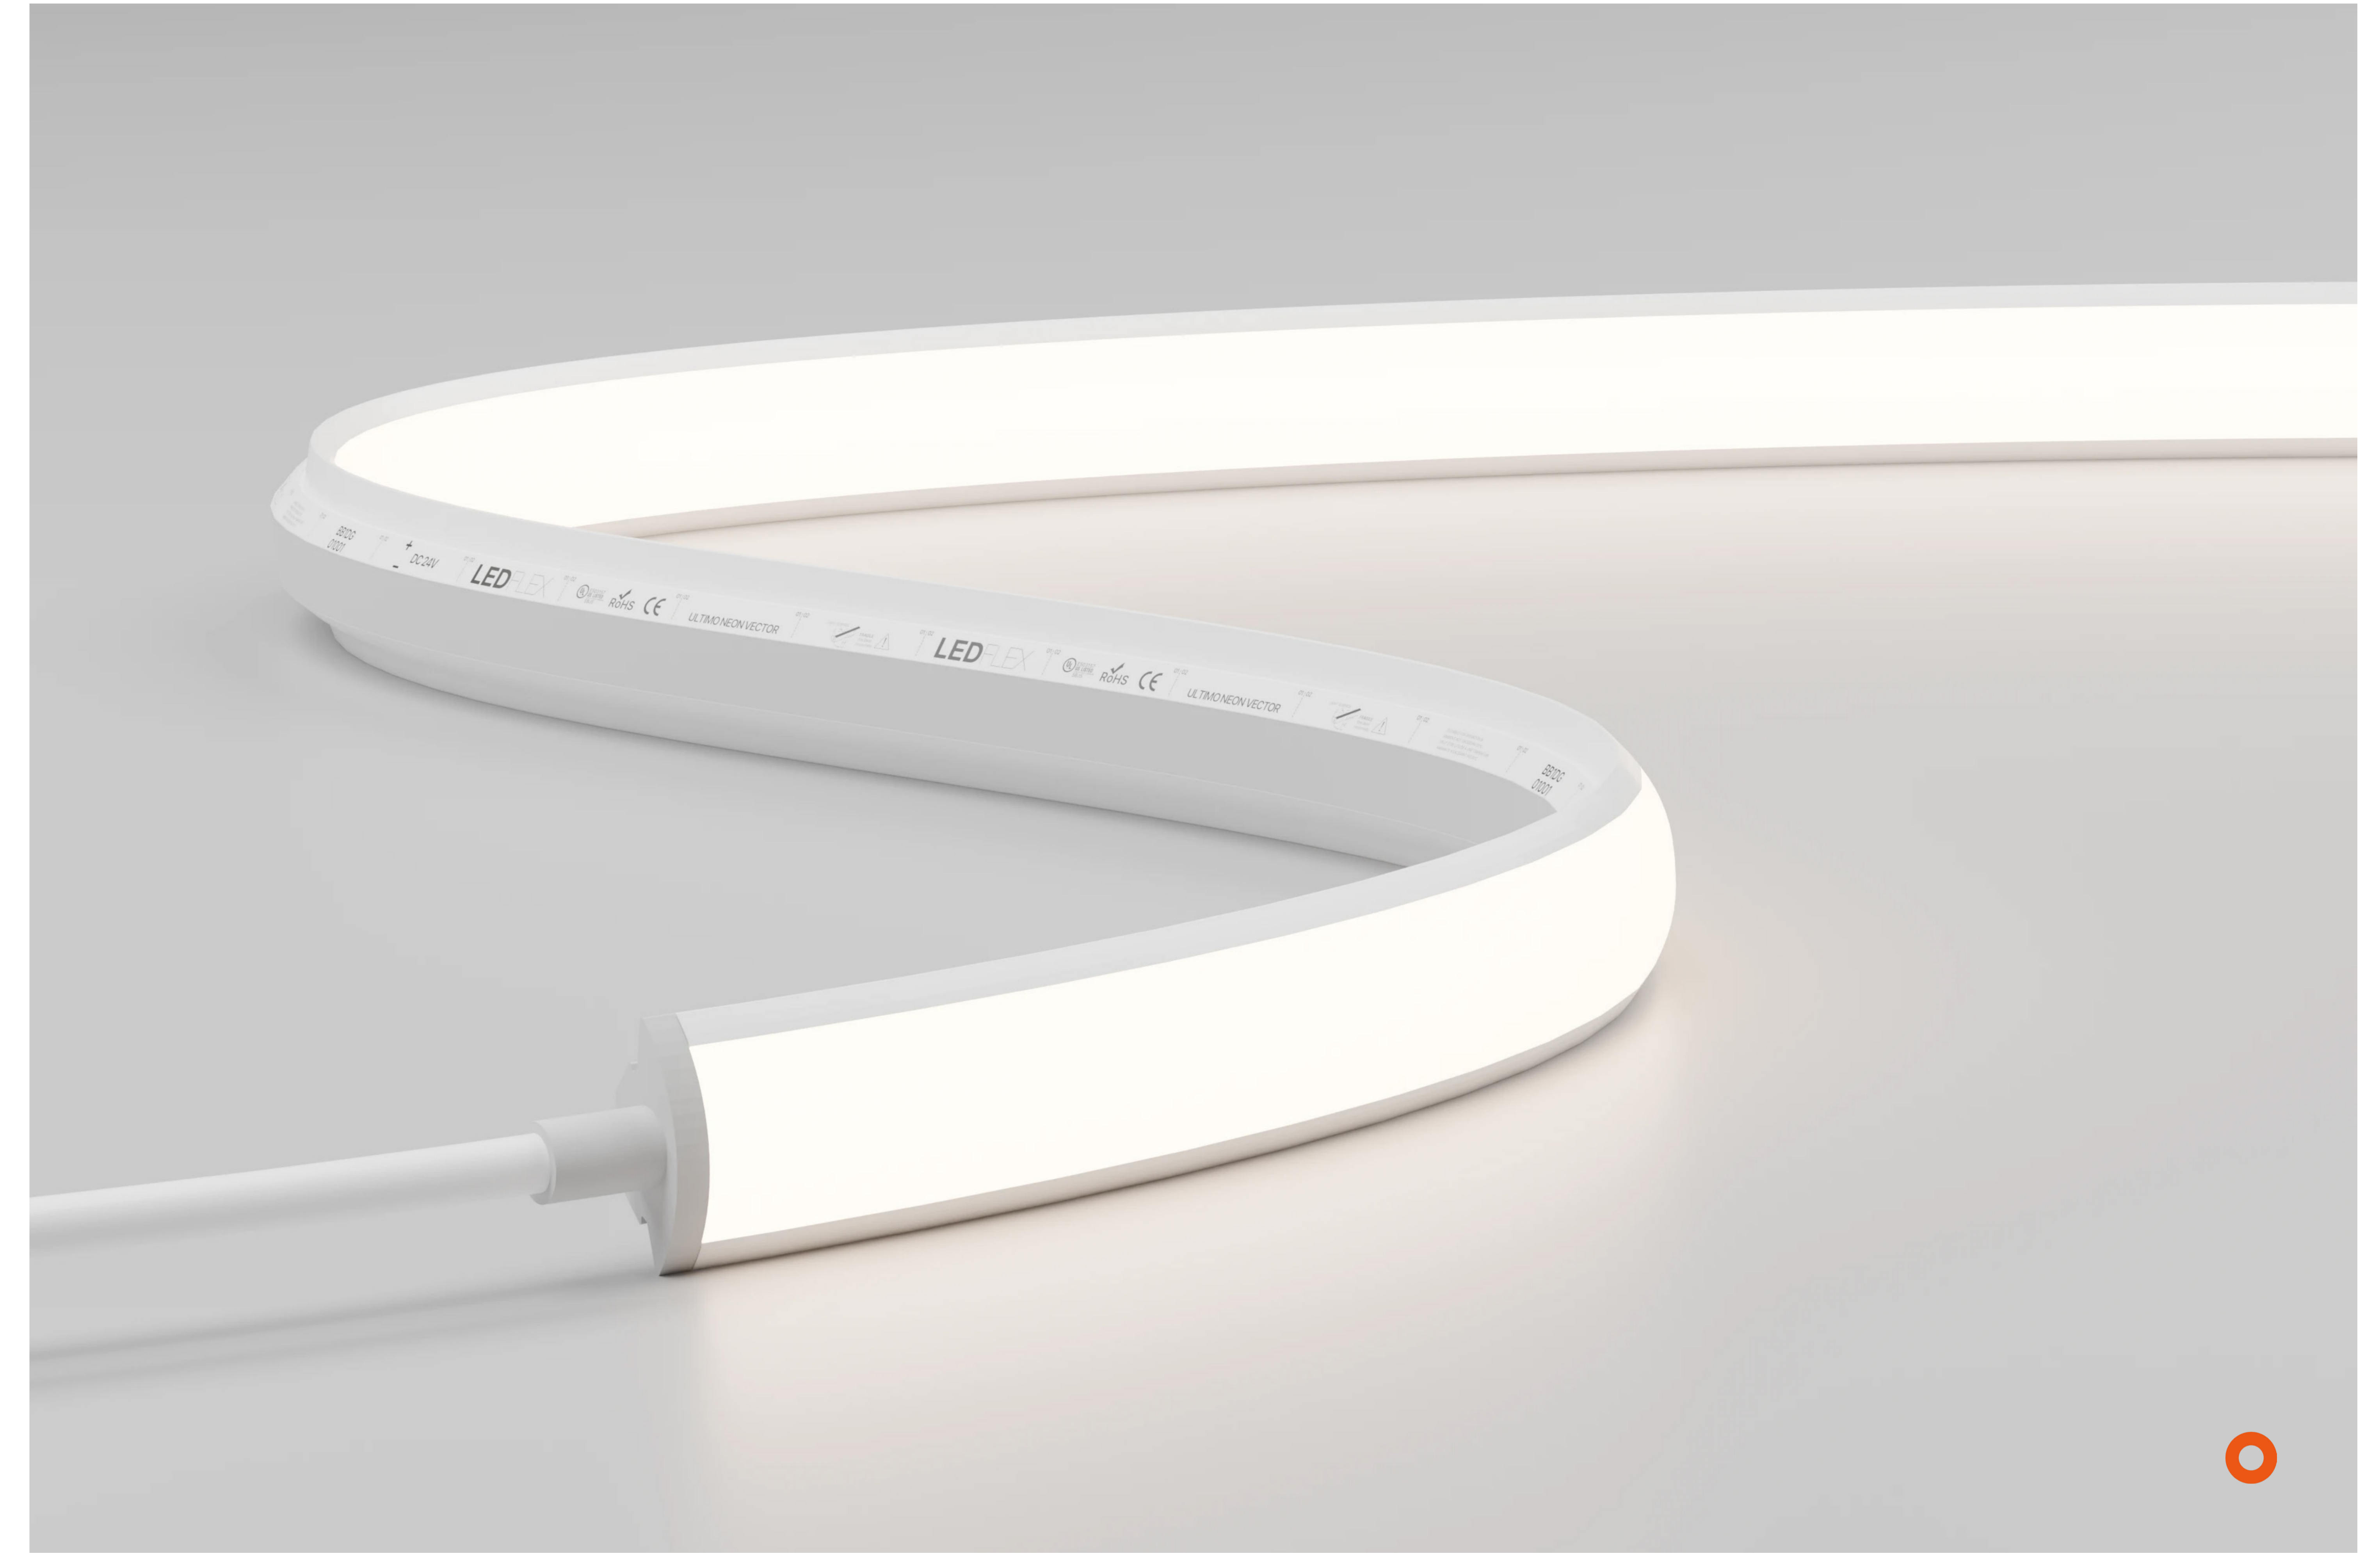

Technical Specifications

Product Range	CRI Value	Colour/CCT	Power Consumption	Lumen Output	Product Code
Ultimo Neon Maxi SV	CRI 90	5000K ● ●	9W/m 2.74W/ft	380lm/m 115.82lm/ft	UNMSVC509G2
Ultimo Neon Maxi SV	CRI 90	5000K ● ●	12W/m 3.66W/ft	475lm/m 144.77lm/ft	UNMSVC5012G2
Ultimo Neon Maxi SV	CRI 90	5000K ● ●	15W/m 4.57W/ft	530lm/m 161.54lm/ft	UNMSVC5015G2
Ultimo Neon Maxi SV	-	Amber ●	8W/m 2.44W/ft	155lm/m 47.24lm/ft	UNMSVA8G2
Ultimo Neon Maxi SV	-	Red ●	8W/m 2.44W/ft	168lm/m 51.2lm/ft	UNMSVR8G2
Ultimo Neon Maxi SV	-	Blue ●	12W/m 3.66W/ft	85lm/m 25.91lm/ft	UNMSVB12G2
Ultimo Neon Maxi SV	-	Green ●	12W/m 3.66W/ft	433lm/m 131.97lm/ft	UNMSVG12G2
Ultimo Neon Maxi SV	-	RGB ● ● ●	12W/m 3.66W/ft	195lm/m 59.43lm/ft	UNMSVRGB12G2
Ultimo Neon Maxi SV	-	RGB Pixel ● ● ●	12W/m 3.66W/ft	235lm/m 71.62lm/ft	UNMSVRGBP812G2