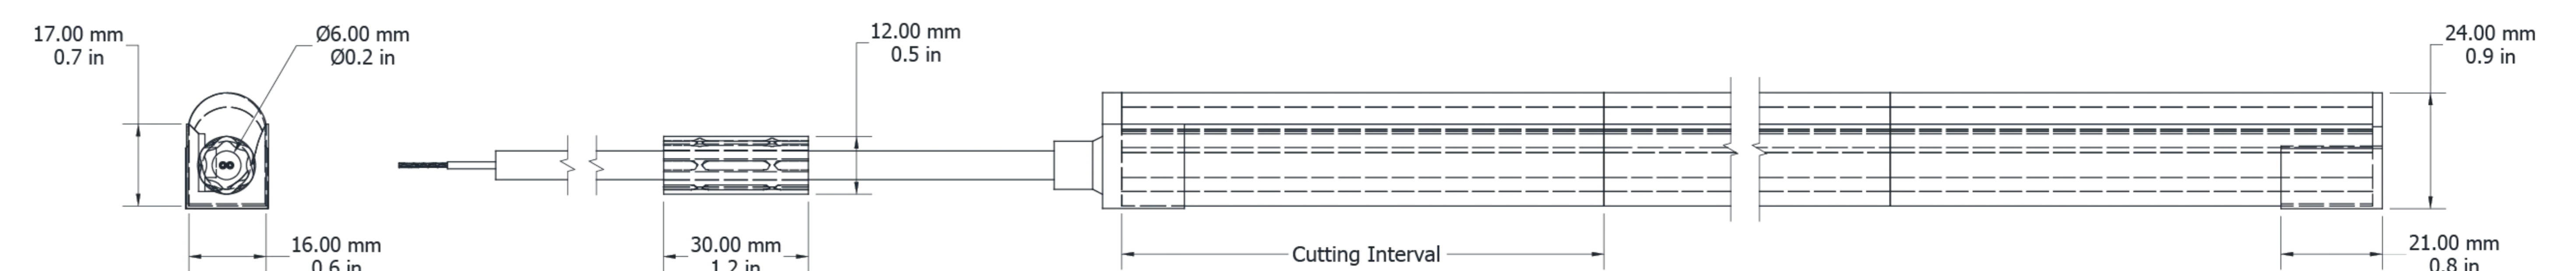

Technical Drawing