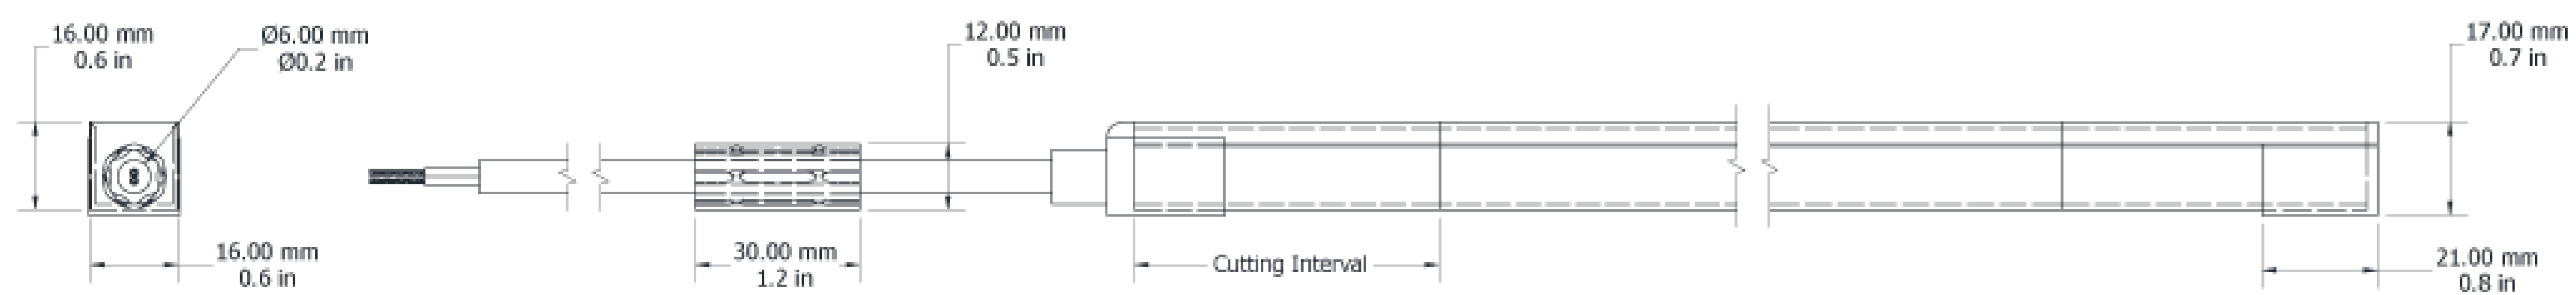

Technical Specifications

Product Range	CRI Value	Colour/ CCT	Power Consumption	Lumen Output	Product Code
Thermo Neon 16 SV	-	RGB	4.5W/m 1.37W/ft	176lm/m 53.64lm/ft	THN16SVRGB4
Thermo Neon 16 SV	-	Amber	6W/m 1.83W/ft	191lm/m 58.21lm/ft	THN16SVA6
Thermo Neon 16 SV	-	Blue	6W/m 1.83W/ft	72lm/m 21.94lm/ft	THN16SVB6
Thermo Neon 16 SV	-	Green	6W/m 1.83W/ft	387lm/m 117.95lm/ft	THN16SVG6
Thermo Neon 16 SV	-	Red	6W/m 1.83W/ft	185lm/m 56.39lm/ft	THN16SVR6
Thermo Neon 16 SV	CRI 80	2200K	6W/m 1.83W/ft	243lm/m 74.06lm/ft	THN16SV226
Thermo Neon 16 SV	CRI 80	2700K	6W/m 1.83W/ft	286lm/m 87.17lm/ft	THN16SV276
Thermo Neon 16 SV	CRI 80	RGBW 2700K	6W/m 1.83W/ft	276lm/m 84.12lm/ft	THN16SVRW276
Thermo Neon 16 SV	CRI 80	3000K	6W/m 1.83W/ft	295lm/m 89.91lm/ft	THN16SV306
Thermo Neon 16 SV	CRI 80	3000K	6W/m 1.83W/ft	270lm/m 82.29lm/ft	THN16SVRW306
Thermo Neon 16 SV	CRI 80	3500K	6W/m 1.83W/ft	286lm/m 87.17lm/ft	THN16SV356
Thermo Neon 16 SV	CRI 80	4000K	6W/m 1.83W/ft	297lm/m 90.52lm/ft	THN16SV406
Thermo Neon 16 SV	CRI 80	4000K	6W/m 1.83W/ft	270lm/m 82.29lm/ft	THN16SVRW406
Thermo Neon 16 SV	CRI 80	5700K	6W/m 1.83W/ft	286lm/m 87.17lm/ft	THN16SV576
Thermo Neon 16 SV	CRI 80	2200K-5700K	6W/m 1.83W/ft	131lm/m 39.93lm/ft	THN16SV22576