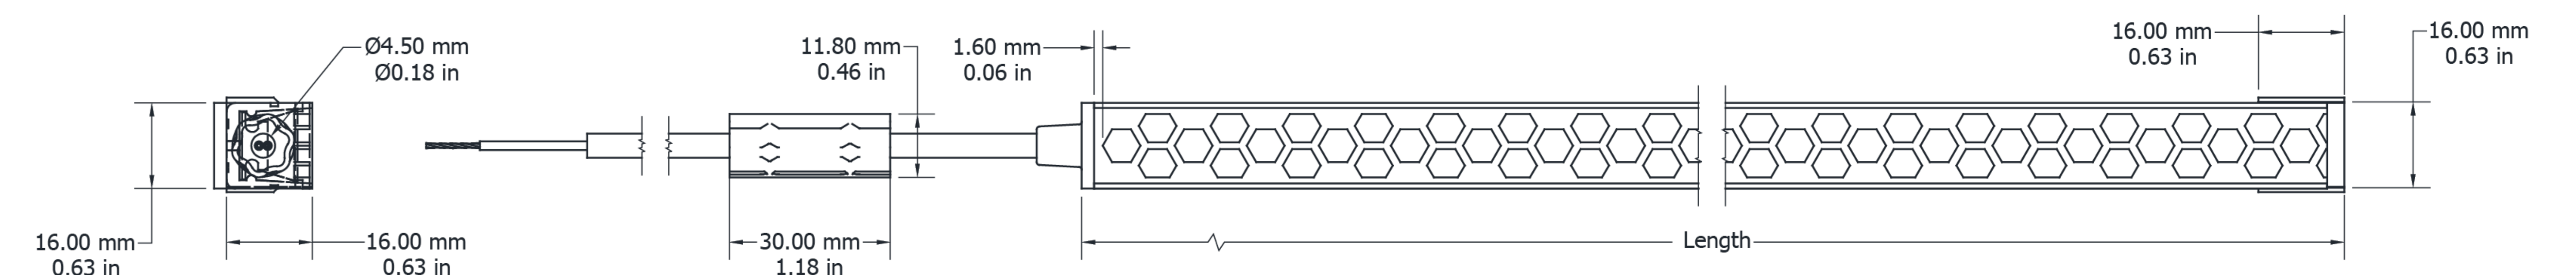

Technical Drawing