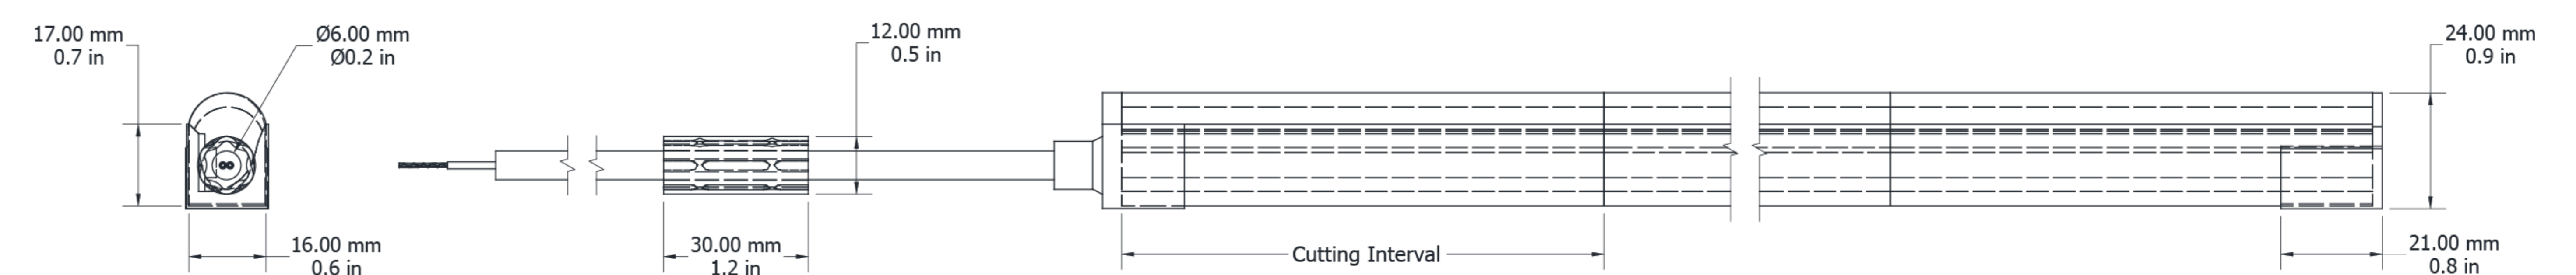

Technical Drawing