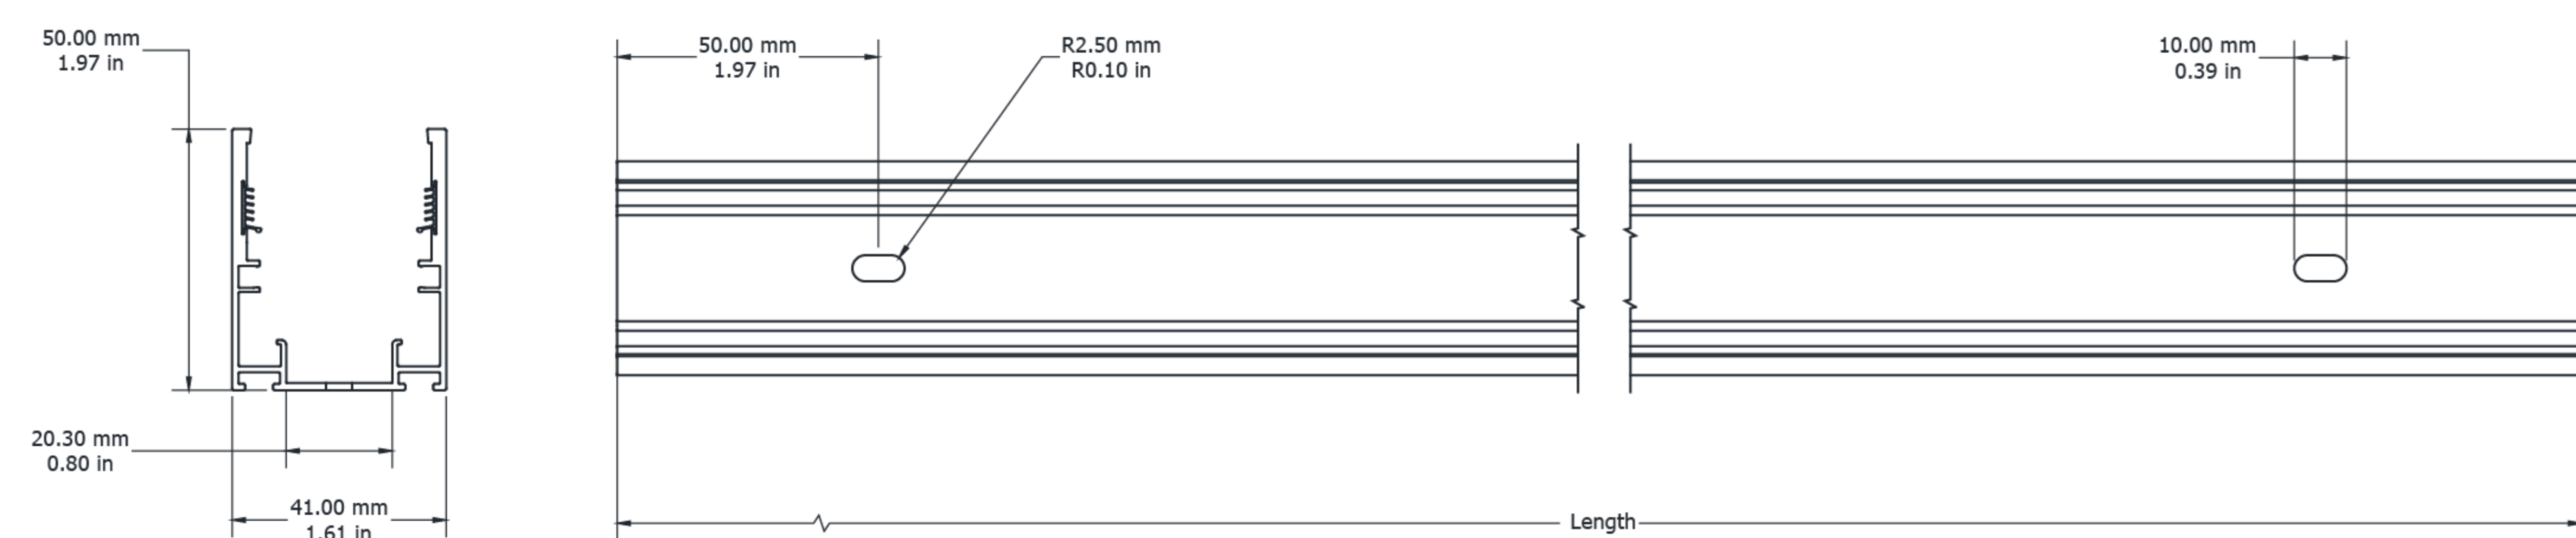

Technical Drawing