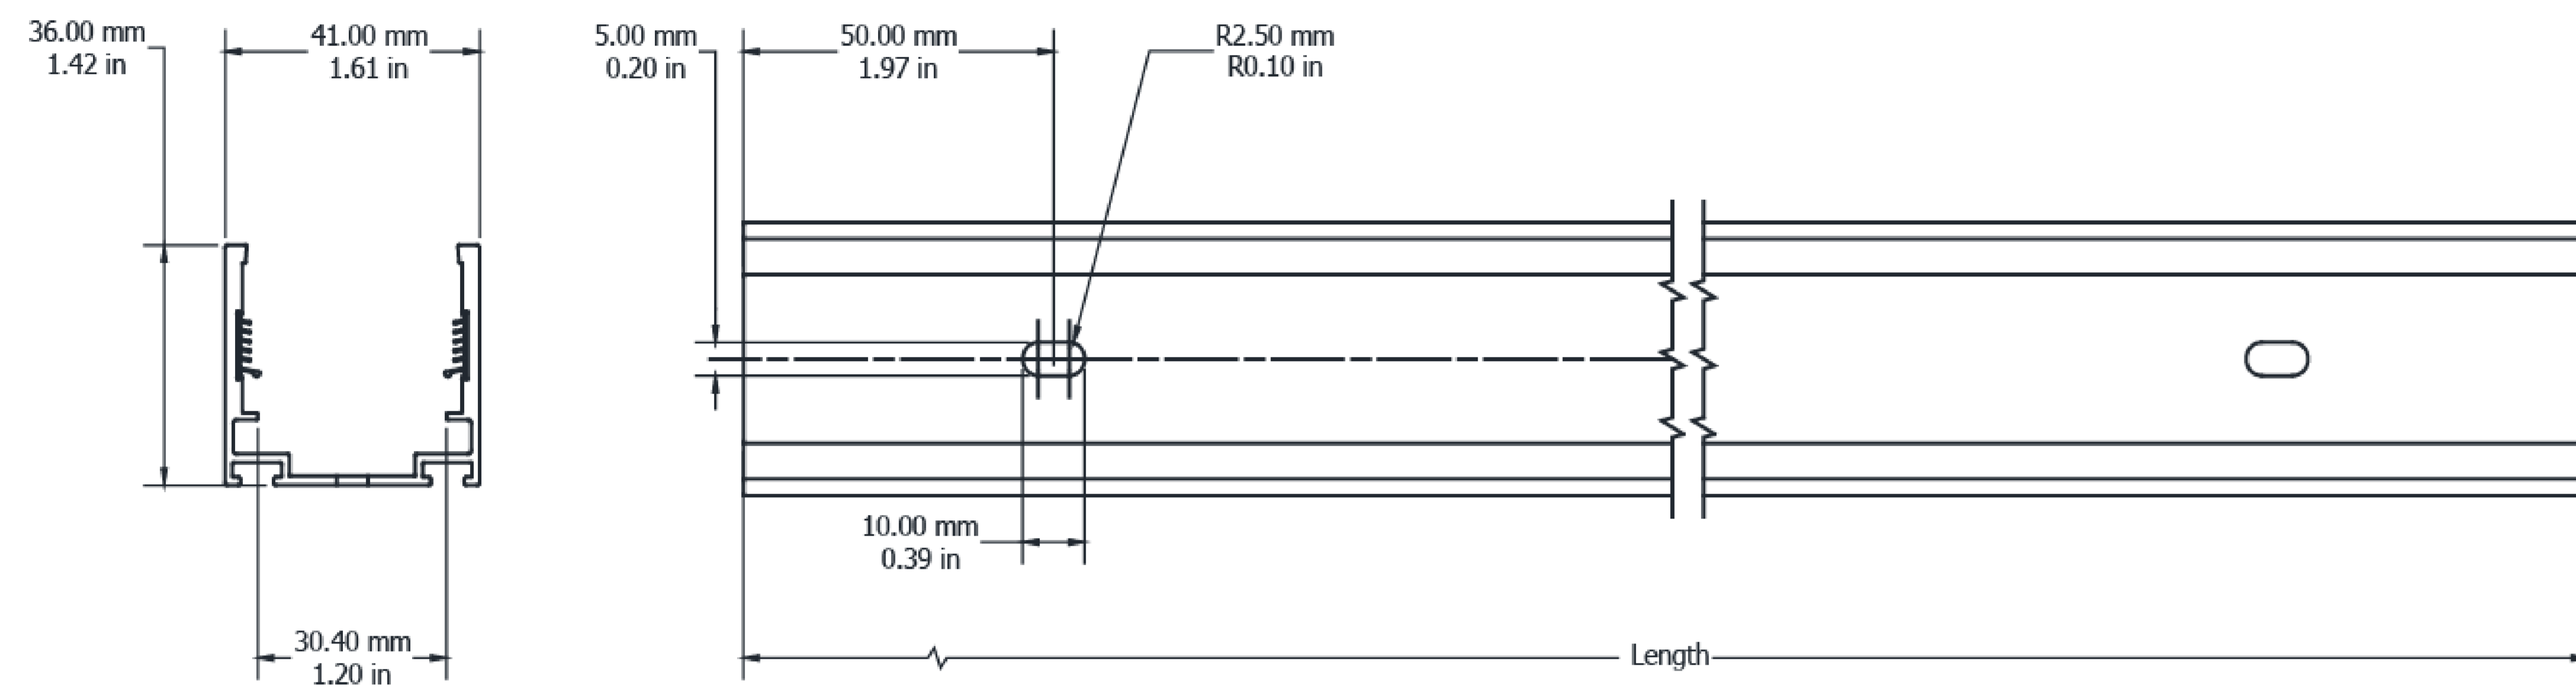

Technical Drawing