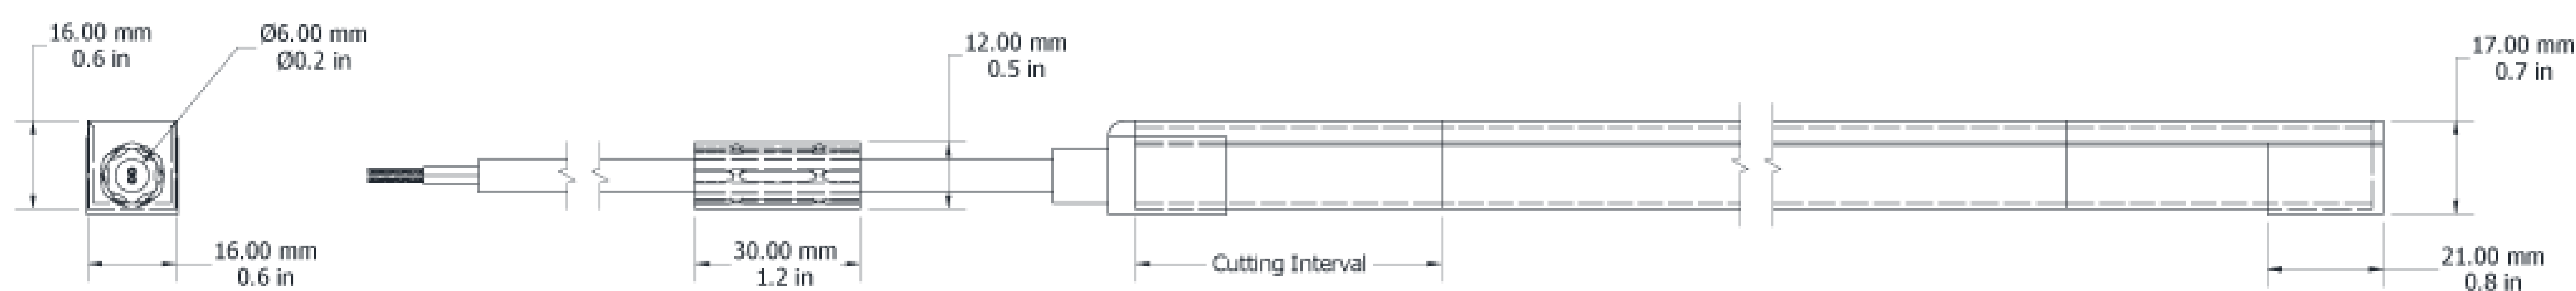

Technical Drawing