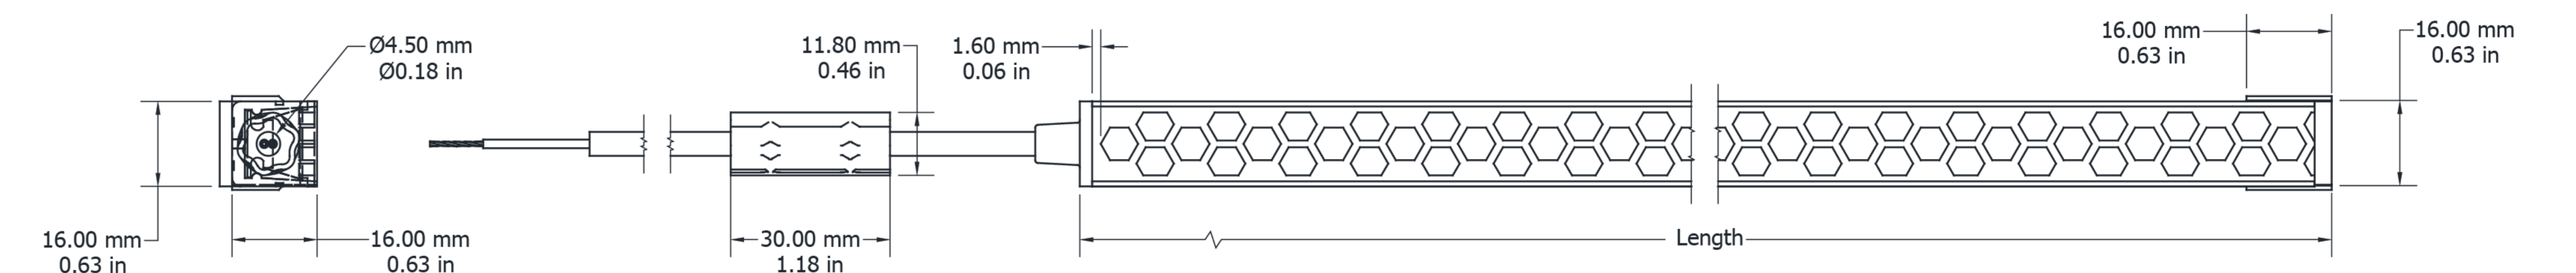

Technical Drawing