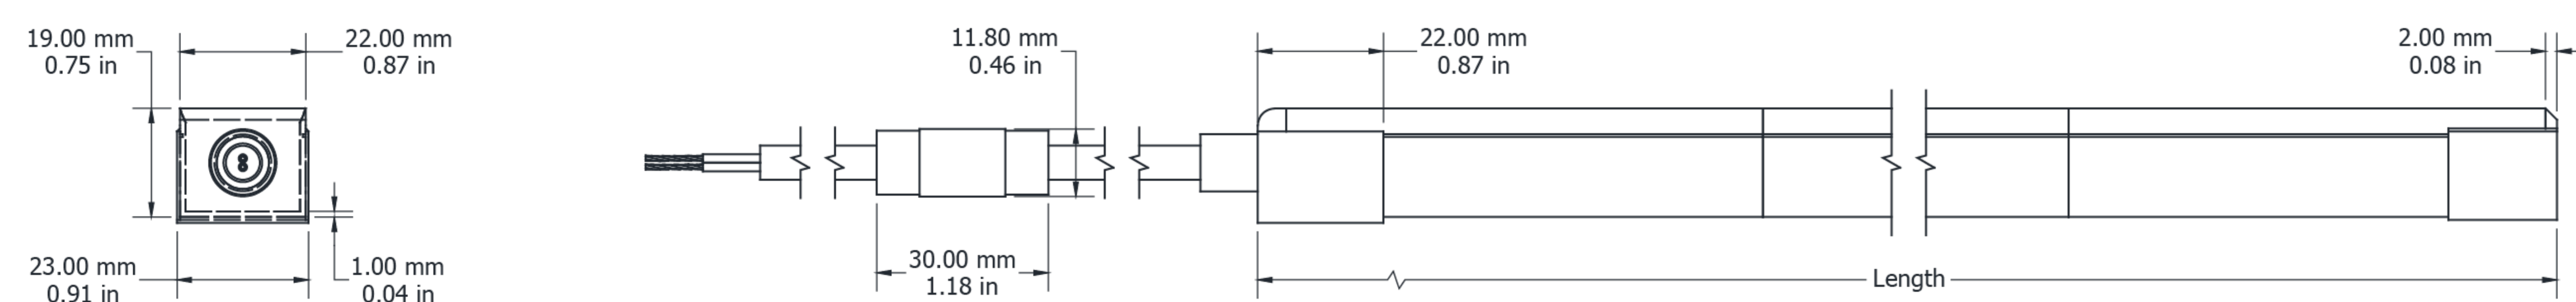

Technical Specifications

Product Range	CRI Value	Colour/ CCT	Power Consumption	Lumen Output	Product Code
Ultimo Neon 22 Long Run TV	CRI 80	2700K ●●	3W/m 0.91W/ft	147lm/m 44.8lm/ft	UN22LRTV273
Ultimo Neon 22 Long Run TV	CRI 80	2700K ●●	6W/m 1.83W/ft	441lm/m 134.4lm/ft	UN22LRTV276
Ultimo Neon 22 Long Run TV	CRI 80	2700K ●●	9W/m 2.74W/ft	661lm/m 201.46lm/ft	UN22LRTV279
Ultimo Neon 22 Long Run TV	CRI 80	2700K ●●	12W/m 3.66W/ft	809lm/m 246.57lm/ft	UN22LRTV2712
Ultimo Neon 22 Long Run TV	CRI 80	3000K ●●	3W/m 0.91W/ft	156lm/m 47.55lm/ft	UN22LRTV303
Ultimo Neon 22 Long Run TV	CRI 80	3000K ●●	6W/m 1.83W/ft	468lm/m 142.64lm/ft	UN22LRTV306
Ultimo Neon 22 Long Run TV	CRI 80	3000K ●●	9W/m 2.74W/ft	702lm/m 213.96lm/ft	UN22LRTV309
Ultimo Neon 22 Long Run TV	CRI 80	3000K ●●	12W/m 3.66W/ft	856lm/m 260.9lm/ft	UN22LRTV3012
Ultimo Neon 22 Long Run TV	CRI 80	4000K ●●	3W/m 0.91W/ft	157lm/m 47.85lm/ft	UN22LRTV403
Ultimo Neon 22 Long Run TV	CRI 80	4000K ●●	6W/m 1.83W/ft	472lm/m 143.86lm/ft	UN22LRTV406
Ultimo Neon 22 Long Run TV	CRI 80	4000K ●●	9W/m 2.74W/ft	707lm/m 215.48lm/ft	UN22LRTV409
Ultimo Neon 22 Long Run TV	CRI 80	4000K ●●	12W/m 3.66W/ft	864lm/m 263.33lm/ft	UN22LRTV4012
Ultimo Neon 22 Long Run TV	CRI 80	5700K ●●	3W/m 0.91W/ft	155lm/m 47.24lm/ft	UN22LRTV573
Ultimo Neon 22 Long Run TV	CRI 80	5700K ●●	6W/m 1.83W/ft	465lm/m 141.73lm/ft	UN22LRTV576
Ultimo Neon 22 Long Run TV	CRI 80	5700K ●●	9W/m 2.74W/ft	697lm/m 212.44lm/ft	UN22LRTV579
Ultimo Neon 22 Long Run TV	CRI 80	5700K ●●	12W/m 3.66W/ft	852lm/m 259.68lm/ft	UN22LRTV5712